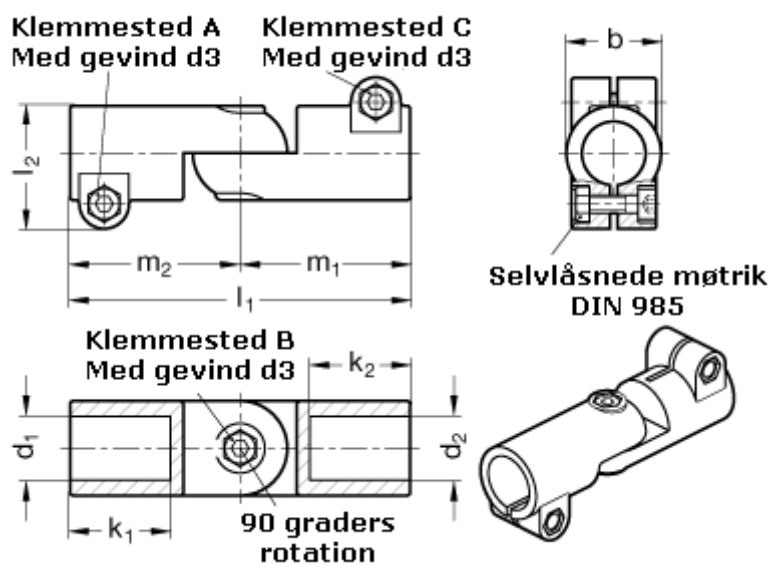

Varenummer: 20286B42B45S2BL  
Beskrivelse: E+G laskeforbindelse  
GN286-B42-B45-S-2-BL

## Mål

b = 65	m1 = 115
d1 = B42	m2 = 115
d2 = B45	
d3 = M10	
k1 = 74.0	
k2 = 74.0	
l1 = 230	
l2 = 77.5	